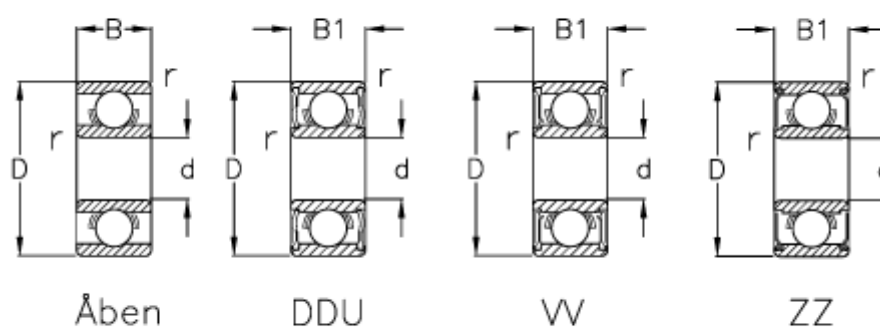

Varenummer: 570409005004
Beskrivelse: NSK Leje 689 ZZ skærmet
d=9 D=17 B=5 pakke á 10 stk

Mål

B	= 4	Max. o/m åben = 43000
B1	= 5	r min = 0.2
Belastning Cor (N)	= 665	Type = 689
Belastning Cr (N)	= 1330	
d	= 9	
D	= 17	
Max. o/m DD	= 24000	
Max. o/m ZZ-VV	= 36000	